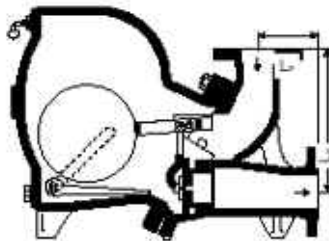

**Plavákové odvádzače UNA a UNA-special
PN 16 až PN 63**

Hranice použitelnosti			
Typ	delta PMX [bar]	Hranice tlaku / teploty	
		PMA / TMA	PMA / TMA
UNA-speciál, Typ 62	16	16 bar / 300 °C	16 bar / 300 °C
UNA-speciál, PN 25	22	17 bar / 300 °C	13 bar / 400 °C
UNA, PN 25	22	22 bar / 200 °C	13 bar / 400 °C
UNA-speciál, PN 63	45	63 bar / 250 °C	45 bar / 450 °C

UNA, PN 25