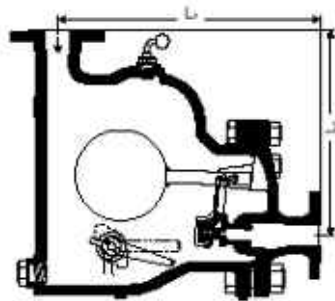

**Plavákové odvádzače UNA a UNA-special
PN 16 až PN 63**

Hranice použitelnosti			
Typ	delta PMX [bar]	Hranice tlaku / teploty	
		PMA / TMA	PMA / TMA
UNA-speciál, Typ 62	16	16 bar / 300 °C	16 bar / 300 °C
UNA-speciál, PN 25	22	17 bar / 300 °C	13 bar / 400 °C
UNA, PN 25	22	22 bar / 200 °C	13 bar / 400 °C
UNA-speciál, PN 63	45	63 bar / 250 °C	45 bar / 450 °C